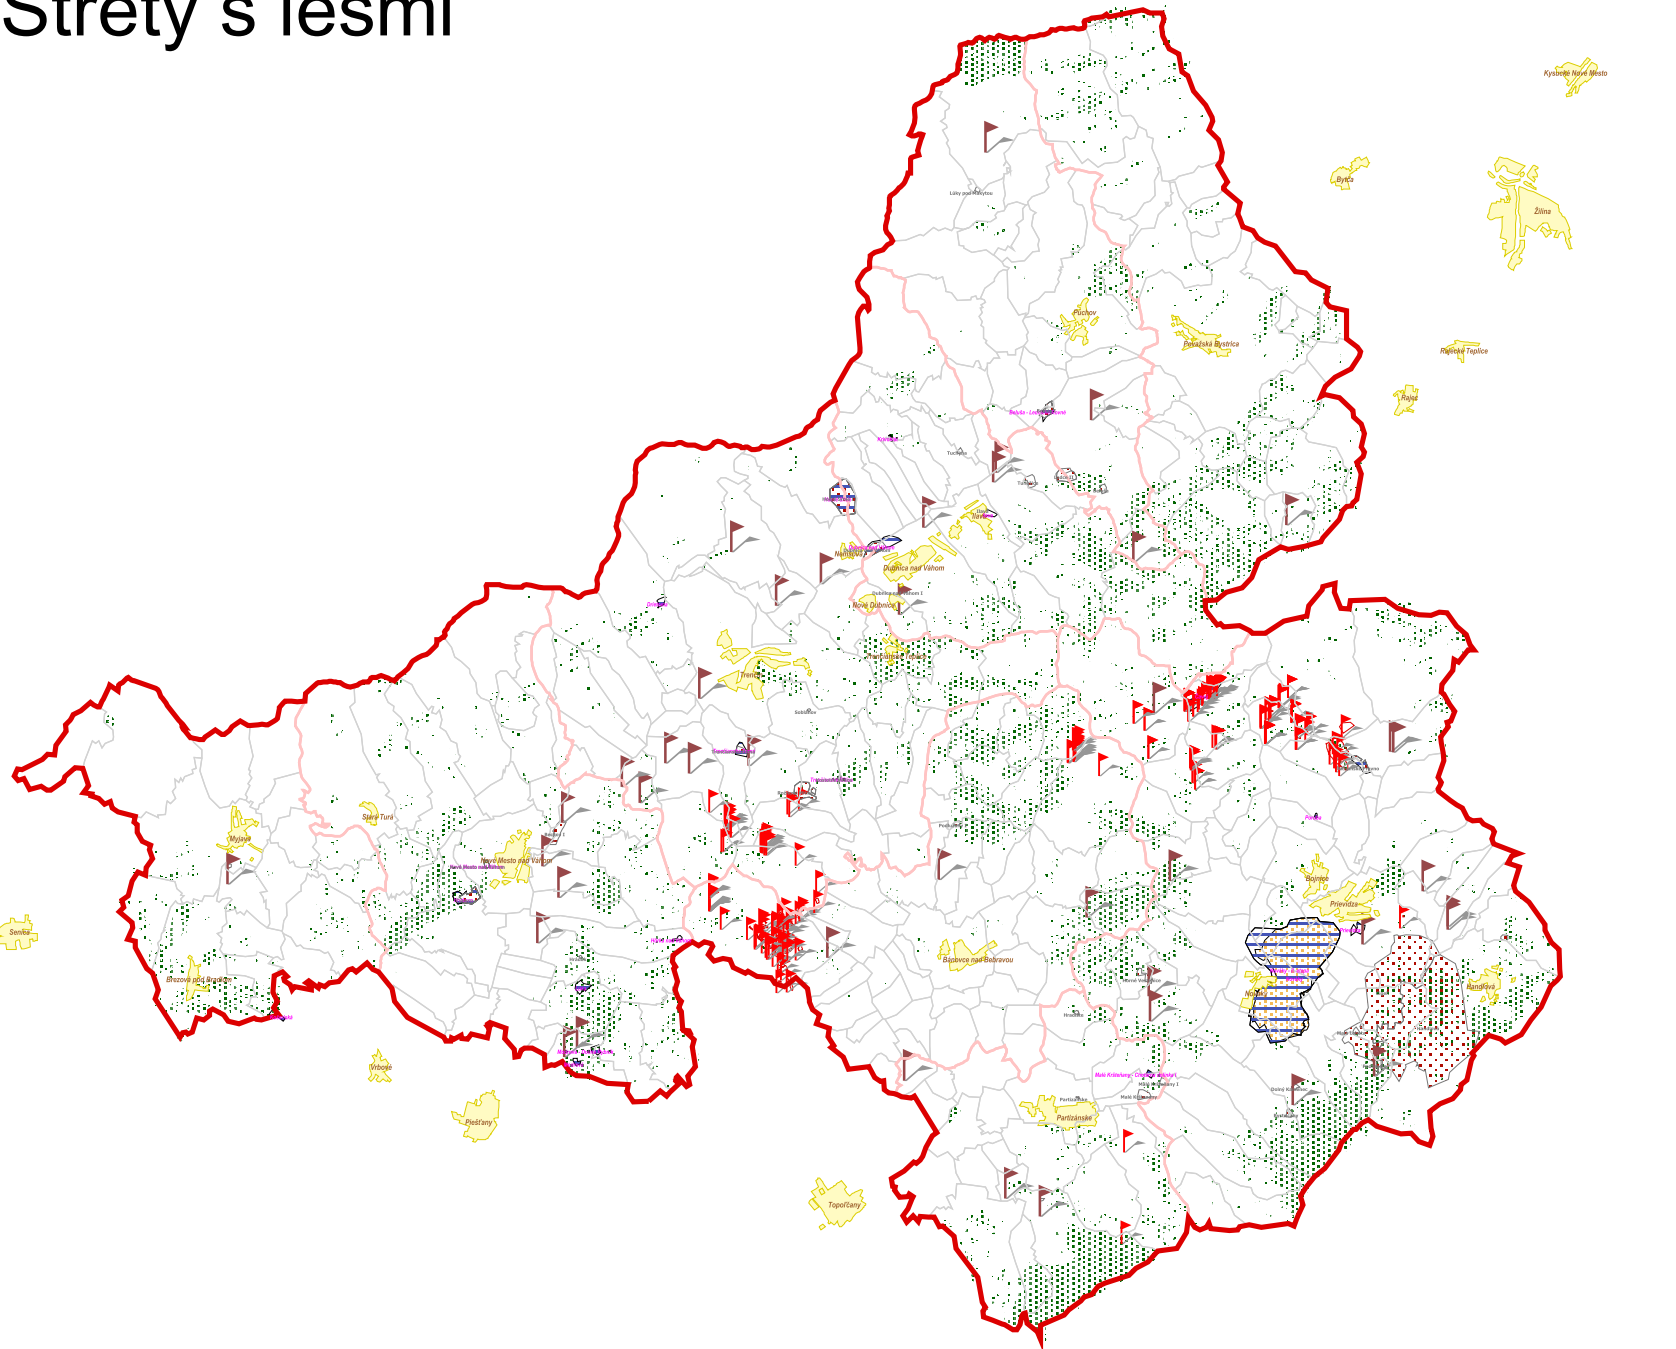

Strety s lesmi

- Hranice TSK
- Hranice okresov
- Katastre obcí
- Mestá kraja a okolia
- Staré banské diela - body
- Staré banské diela - línie
- Nevyhradené ložiská
- Dobývacie priestory
- Chránené ložiskové územia
- DP Nováky, Prievidza
- Chránené a špeciálne lesy

0 50 100 Kilometers