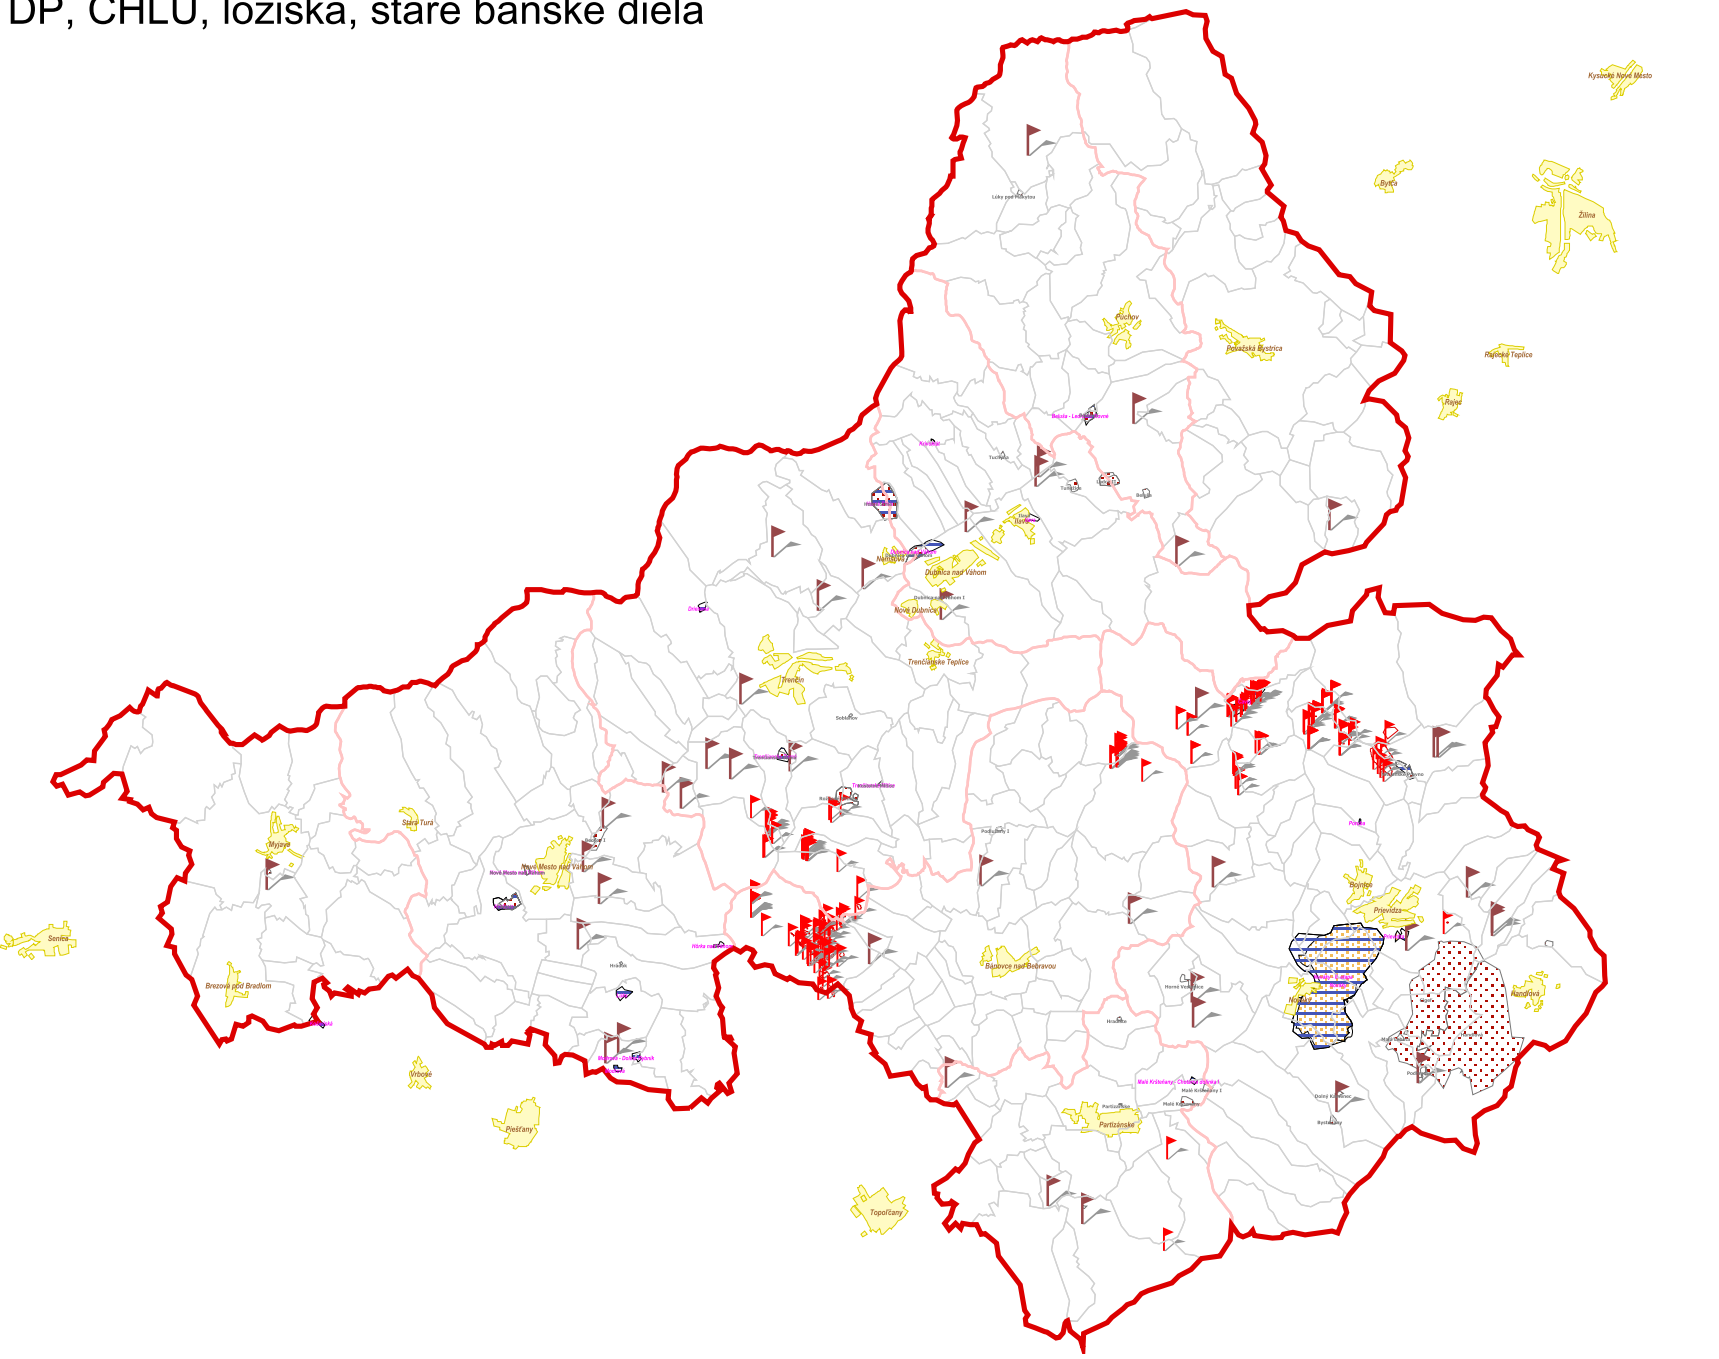

# DP, CHLÚ, ložiská, staré banské diela

-  Hranice TSK
-  Hranice okresov
-  Katastre obcí
-  Mestá kraja a okolia
-  Staré banské diela - body
-  Staré banské diela - línie
-  Nevyhradené ložiská
-  Dobývacie priestory
-  Chránené ložiskové územia
-  DP Nováky, Prievidza