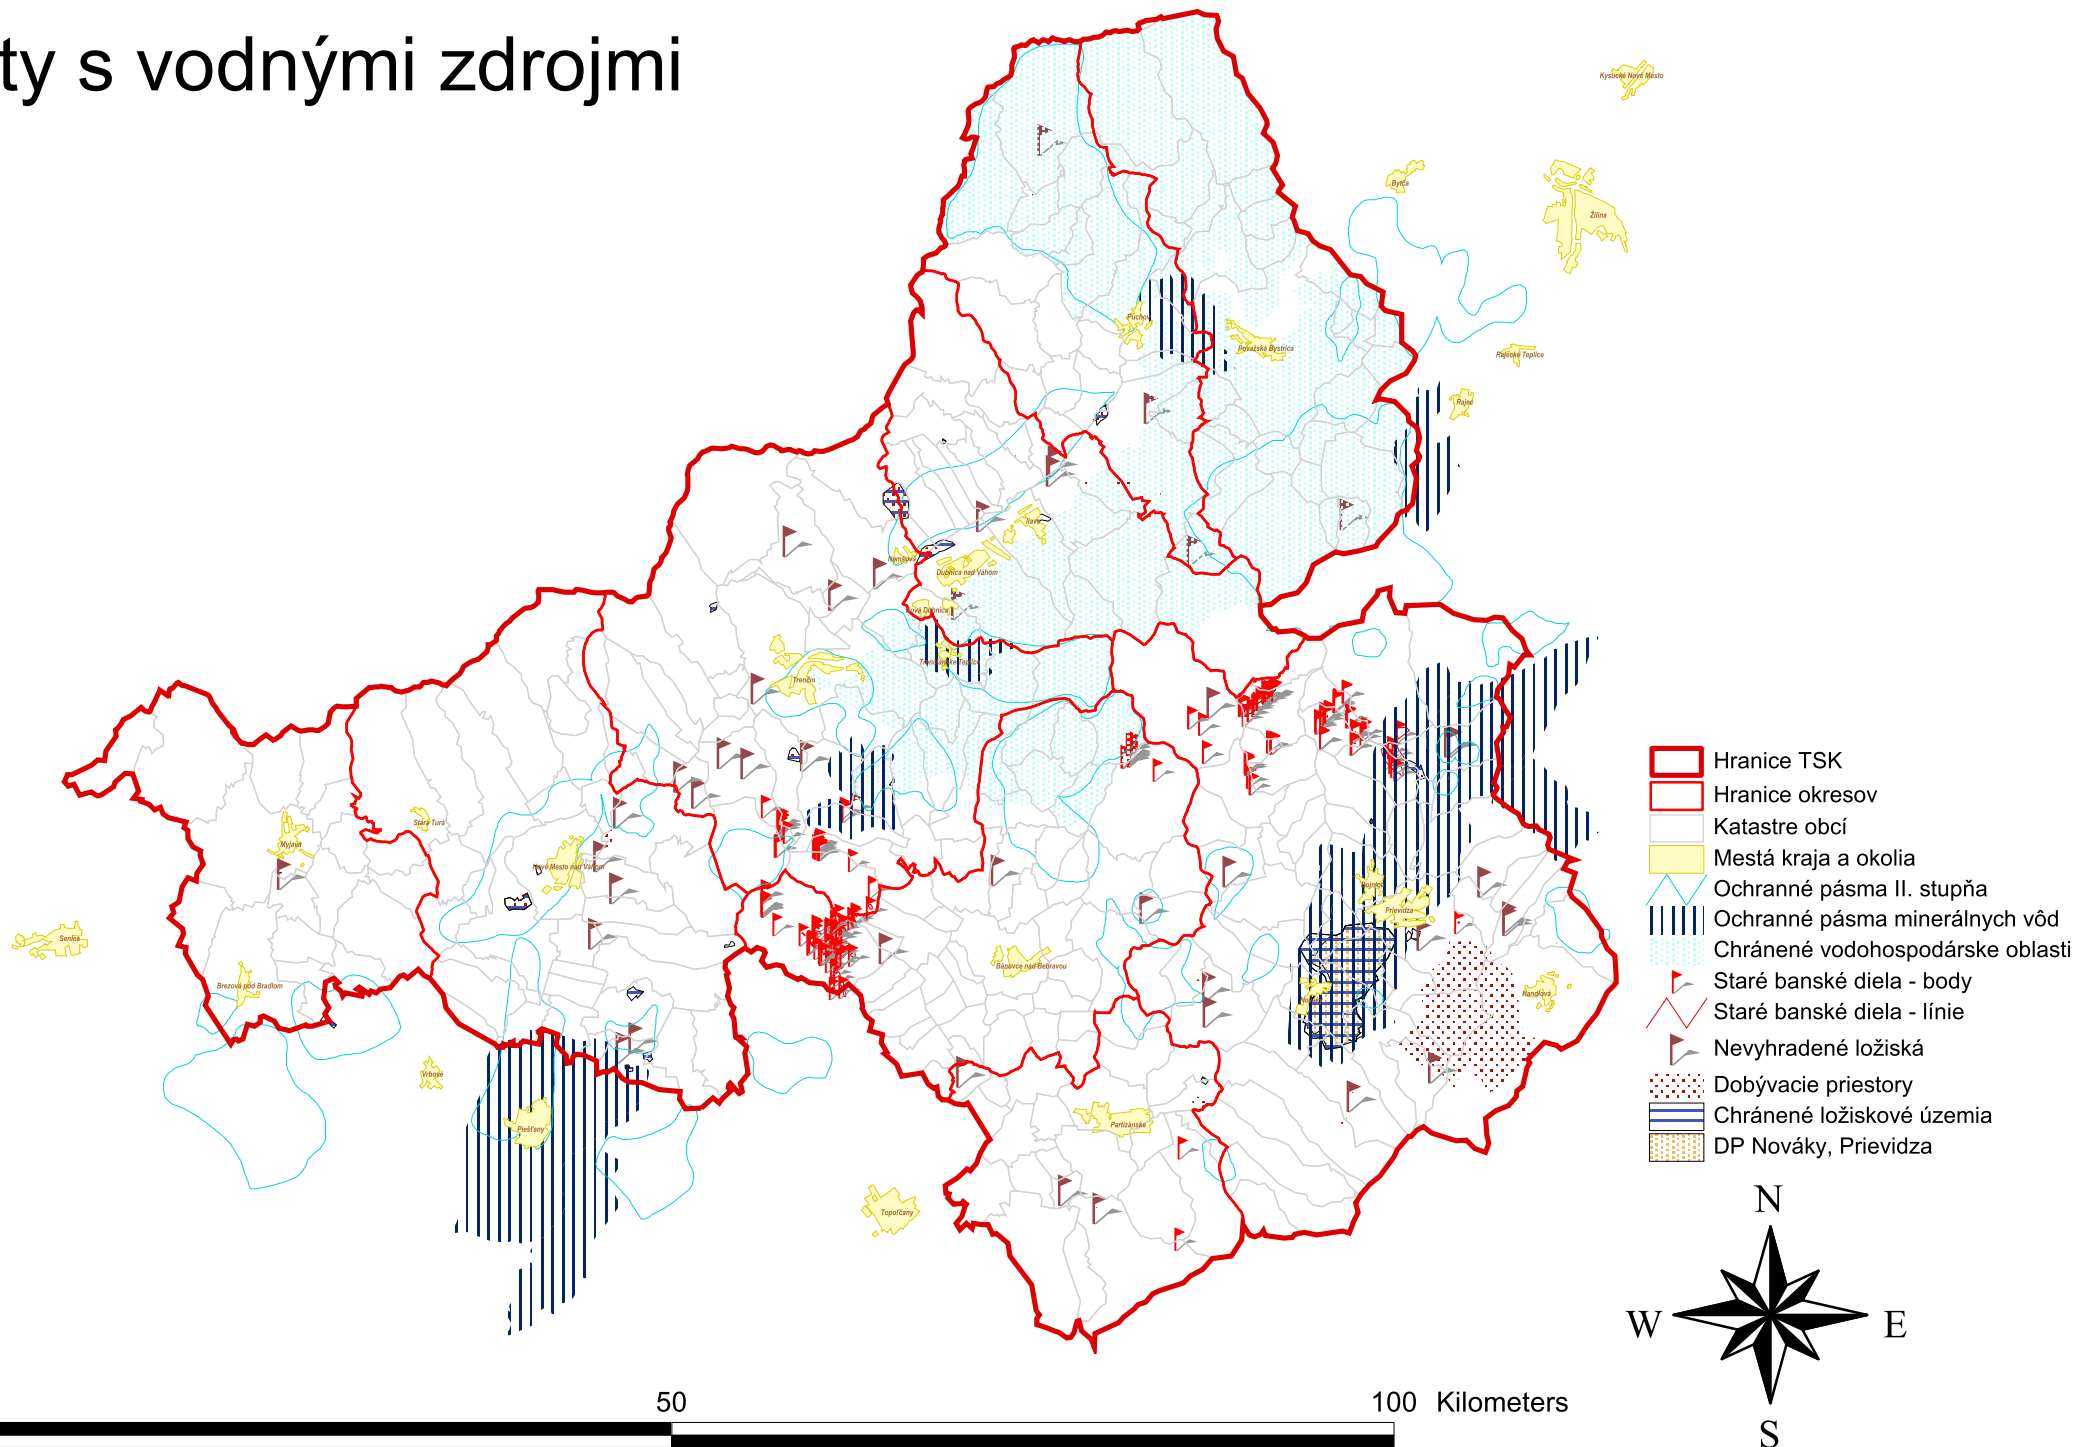

Strety s vodnými zdrojmi

0 50 100 Kilometers