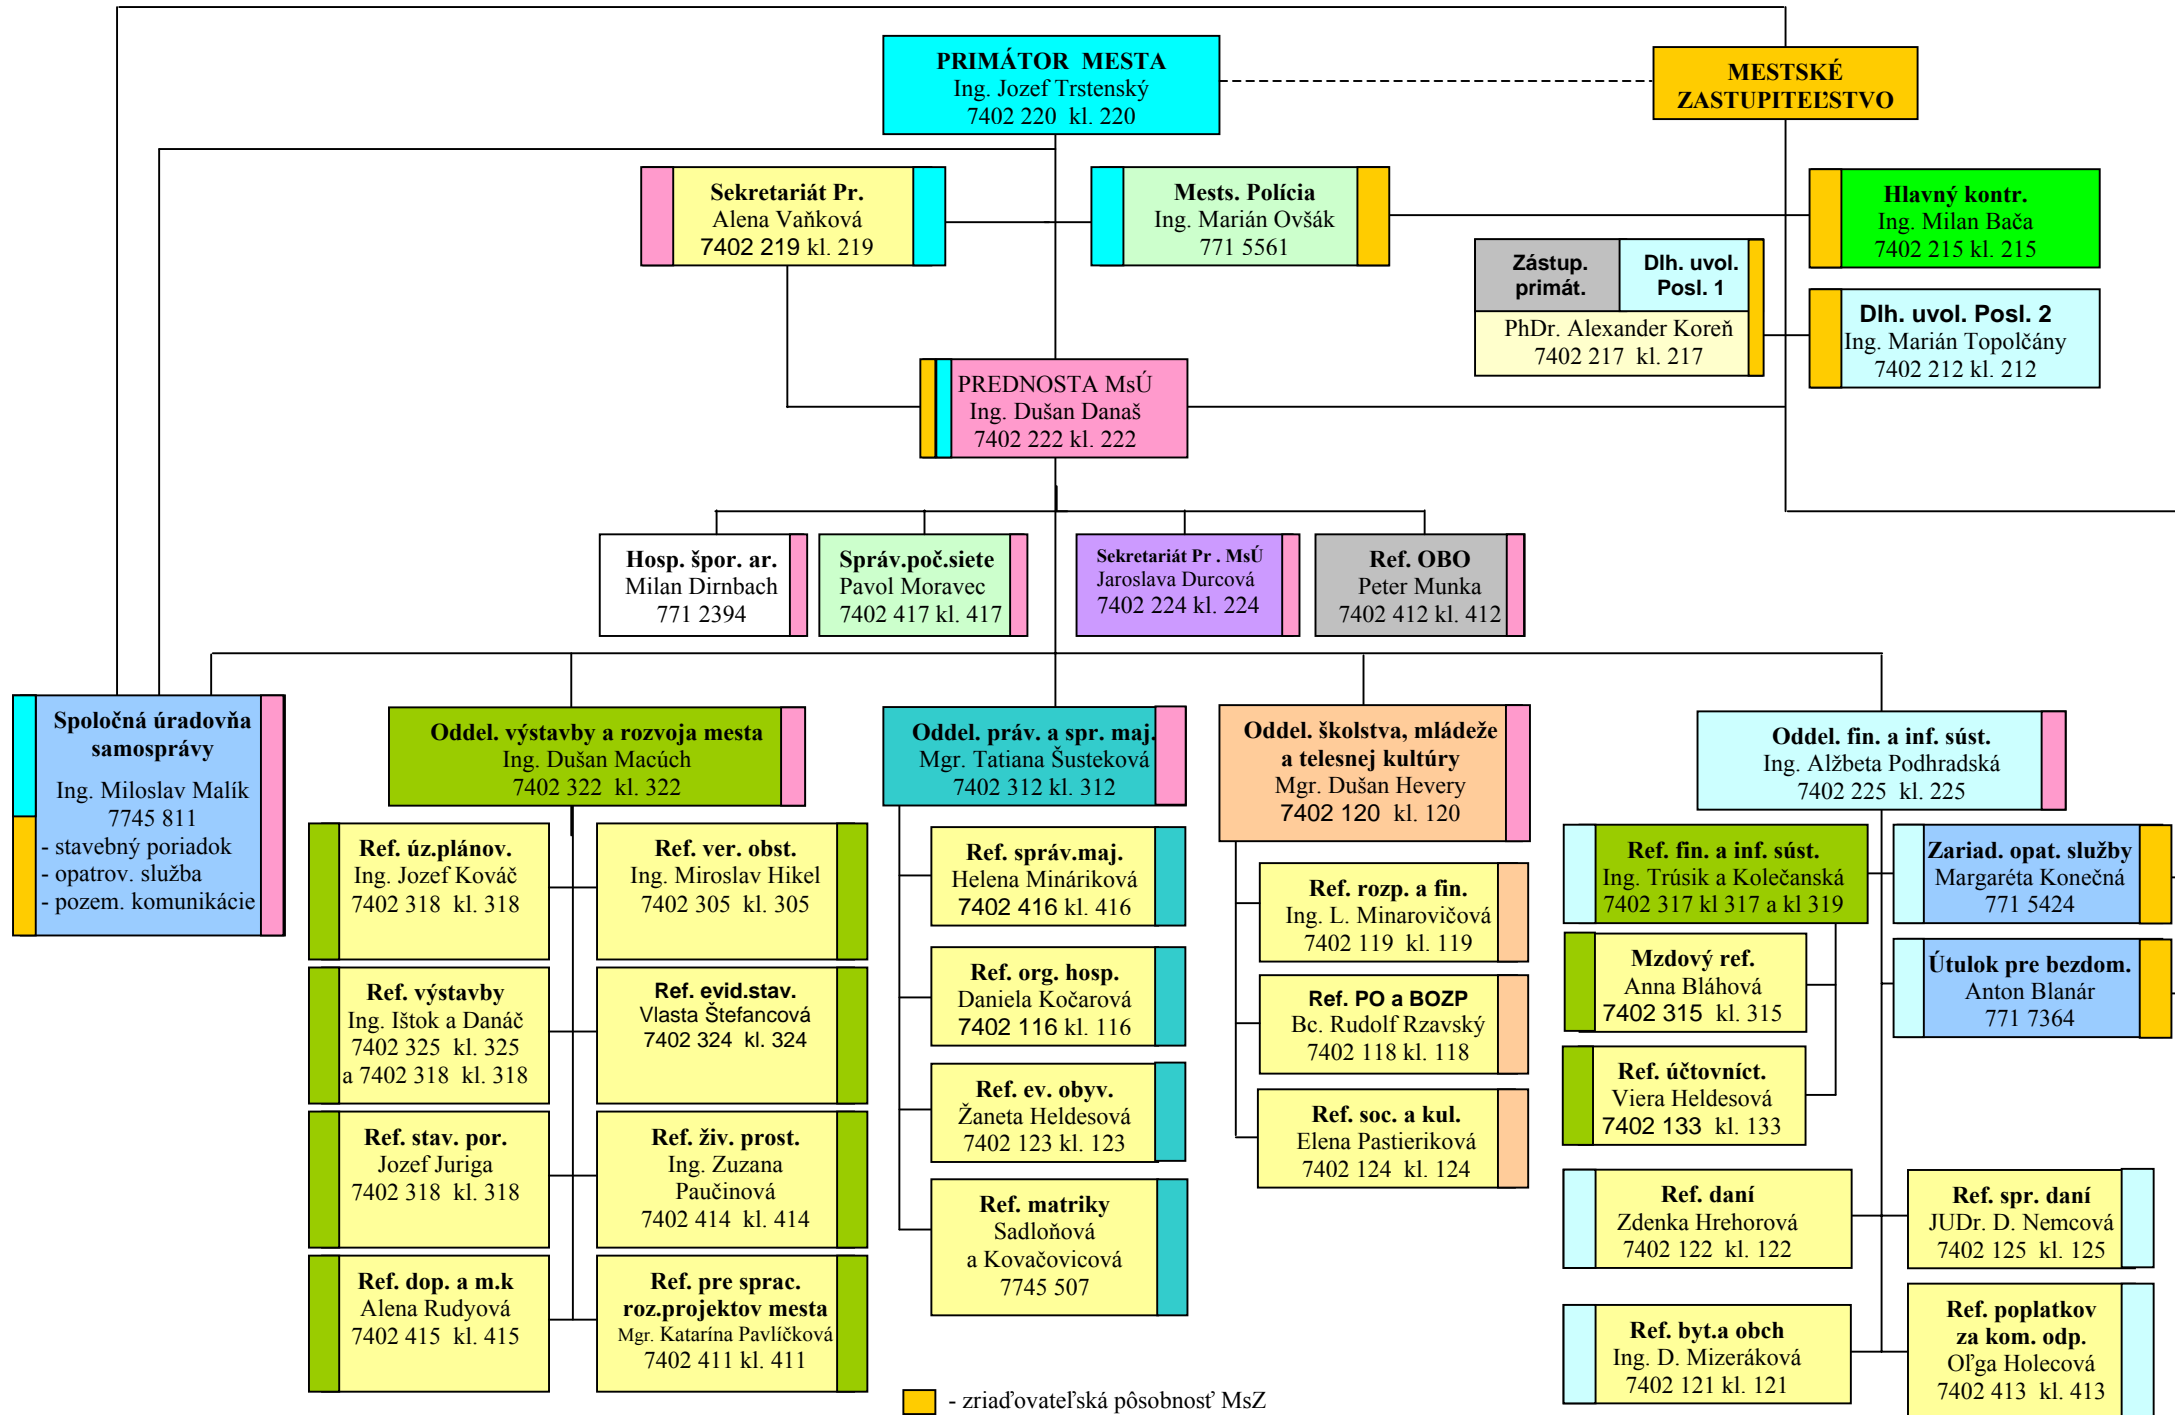

Organizačná štruktúra samosprávy Mesta Nové Mesto nad Váhom

■ - zriaďovateľská pôsobnosť MsZ

■ ■ ■ ■ ■ - riadiaca pôsobnosť v organizačnej štruktúre samosprávy mesta